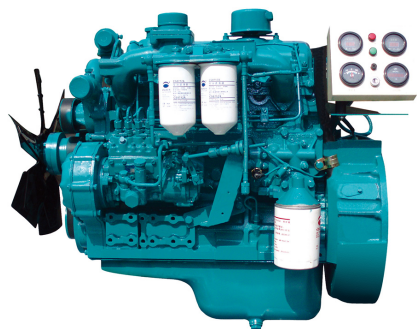

YUCHAI YC4D60-D21

[Карточка товара на сайте tss.ru](#)

Технические характеристики

Мощность номинальная, кВт	40
Мощность максимальная, кВт	44
Количество цилиндров	4
Расположение цилиндров	рядное
Тактность двигателя	4
Система охлаждения	жидкостная
Система впуска воздуха	без турбонаддува
Тип воздушного фильтра	фильтроэлемент
Частота вращения коленвала (об/мин)	1500
Диаметр цилиндра (мм)	108
Ход поршня (мм)	115
Степень сжатия в цилиндрах	17□1
Регулятор оборотов	электронный
Пусковое устройство (стартер)	электростартер 24В / 4.8 кВт
Зарядный генератор (А)	0.75
Удельный расход топлива (г/кВт*ч)	205
Тип топливного фильтра	фильтроэлемент
Рекомендуемый тип масла	API
Тип масляного фильтра	фильтроэлемент
Удельный расход масла (г/кВт*ч)	1.5
Ёмкость масляной системы (л)	13
Вентилятор, Ø (мм), тип	Ø450 мм, осевой
Уровень шума (dB/7м)	98
Вид топлива	дизельное
Масса, кг	360
Ресурс работы до кап. ремонта (ч)	12000
Габаритные размеры (Д;Ш;В; мм)	1100×750×960
Гарантия, срок (мес)	36 месяцев/2000 моточасов

Артикул: 005413

Гарантия: 36 месяцев/2000 моточасов мес.

Мощность номинальная, кВт: 40; Мощность максимальная, кВт: 44; Количество цилиндров: 4; Тактность двигателя: 4; Рабочий объем двигателя (л): 4,214; Регулятор оборотов: Механический;