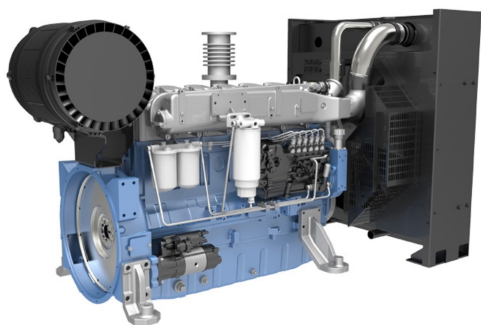

BAUDOIN 6M16G330/5

[Карточка товара на сайте tss.ru](#)

Технические характеристики

Мощность номинальная, кВт	290
Мощность максимальная, кВт	320
Количество цилиндров	6
Расположение цилиндров	рядное
Тактность двигателя	4
Система охлаждения	жидкостное
Система впуска воздуха	с турбонаддувом
Тип воздушного фильтра	фильтроэлемент
Частота вращения коленвала (об/мин)	1500
Диаметр цилиндра (мм)	126
Ход поршня (мм)	130
Степень сжатия в цилиндрах	17:1
Регулятор оборотов	электронный
Пусковое устройство (стартер)	электростартер 24В
Тип топливного фильтра	одноразовый фильтр
Рекомендуемый тип масла	SAE 15W40/10W30
Тип масляного фильтра	одноразовый фильтр
Удельный расход масла (г/кВт*ч)	0.2
Ёмкость масляной системы (л)	30
Вентилятор, Ø (мм), тип	осевой
Уровень шума (dB/7м)	115
Вид топлива	Дизельное
Масса, кг	875
Габаритные размеры (Д;Ш;В; мм)	1493x822x1206
Гарантия, срок (мес)	36 месяцев/2000 моточасов
SAE (маховик / картер маховика)	SAE1#/11.5#, SAE1#/14#,