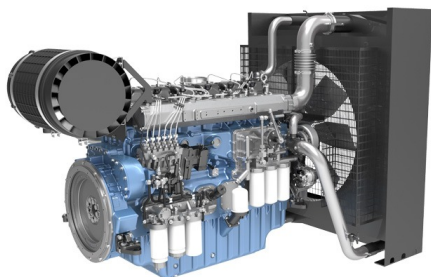

BAUDOIN/INDUSTRIAL ENGINES 6M33G715/5

[Карточка товара на сайте tss.ru](#)

Технические характеристики

Мощность номинальная, кВт	575
Мощность максимальная, кВт	633
Количество цилиндров	6
Расположение цилиндров	рядное
Тактность двигателя	4
Система охлаждения	жидкостное
Система впуска воздуха	с турбонаддувом
Тип воздушного фильтра	фильтроэлемент
Частота вращения коленвала (об/мин)	1500
Диаметр цилиндра (мм)	150
Ход поршня (мм)	185
Степень сжатия в цилиндрах	15:1
Регулятор оборотов	электронный
Пусковое устройство (стартер)	электростартер 24В
Удельный расход топлива (г/кВт*ч)	198.4
Тип топливного фильтра	одноразовый фильтр
Рекомендуемый тип масла	SAE 15W40/10W30
Тип масляного фильтра	одноразовый фильтр
Ёмкость масляной системы (л)	60.5
Вентилятор, Ø (мм), тип	осевой
Уровень шума (dB/7м)	112.3
Вид топлива	Дизельное
Масса, кг	2610
SAE (маховик / картер маховика)	SAE1#/14#