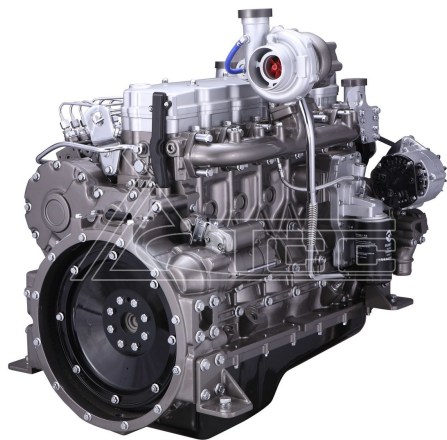

## TSS DIESEL TDX 1000 12VTE

[Карточка товара на сайте tss.ru](#)

Артикул: 016763  
Гарантия: 12 мес.

### Технические характеристики

Мощность номинальная, кВт	1000
Мощность максимальная, кВт	1100
Количество цилиндров	12
Расположение цилиндров	V-образное
Тактность двигателя	4
Рабочий объем двигателя (л)	32,7
Система охлаждения	жидкостная
Система впуска воздуха	с турбонадувом и промежуточным охлаждением
Тип воздушного фильтра	фильтроэлемент
Частота вращения коленвала (об/мин)	1500
Диаметр цилиндра (мм)	138
Ход поршня (мм)	165
Степень сжатия в цилиндрах	17.53
Регулятор оборотов	электронный
Напряжение бортового электрооборудования, (В) 24	
Пусковое устройство (стартер)	электростартер 24В
Удельный расход топлива (г/кВт*ч)	198
Тип топливного фильтра	одноразовый фильтр
Рекомендуемый тип масла	SAE 15W40/10W30
Тип масляного фильтра	одноразовый фильтр
Удельный расход масла (г/кВт*ч)	0.7
Вентилятор, Ø (мм), тип	осевой
Уровень шума (дБ/7м)	117
Вид топлива	дизельное
Масса, кг	2400
Габаритные размеры (Д;Ш;В; мм)	2015x1750x1500
SAE (маховик / картер маховика)	SAE0#/18#