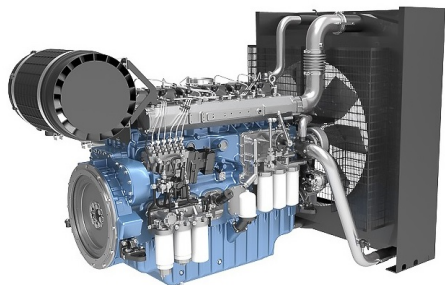

## BAUDOIN 6M21G500/5

[Карточка товара на сайте tss.ru](#)

Артикул: 018347  
Гарантия: мес.