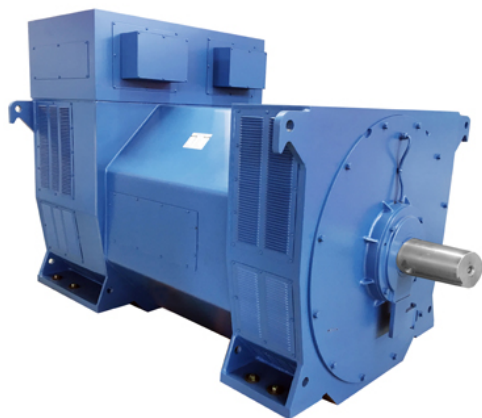

## TSS-SA-1000(E) SAE 0/18 (6,3 KV)

[Карточка товара на сайте tss.ru](#)

Артикул: 019934  
Гарантия: 12 мес.

### Технические характеристики

Постоянная мощность (кВт)	1000
Система возбуждения	PMG
Напряжение (В)	6300
Номинальный ток (А)	114,7
Частота вращения, об/мин	1500
Частота, Гц	50
Количество фаз	3
Шаг обмотки	2/3
Количество опорных подшипников	1
Класс защиты обмотки	H
Степень изоляции	IP 23
Фактор мощности (cos φ)	0.8
Масса, кг	4960
Габаритные размеры (Д;Ш;В; мм)	2200x1240x1750