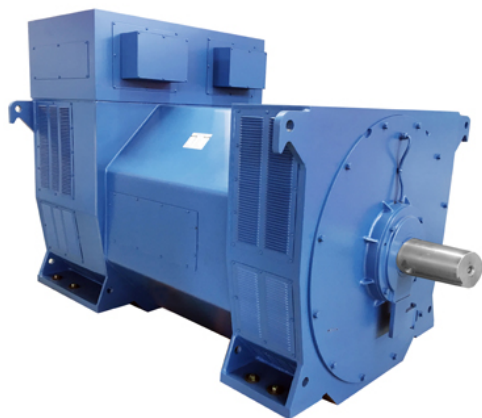

TSS-SA-1000(E) SAE 0/18 (10,5 KV)

[Карточка товара на сайте tss.ru](#)

Артикул: 019941
Гарантия: 12 мес.

Технические характеристики

Постоянная мощность (кВт)	1000
Система возбуждения	PMG
Напряжение (В)	10500
Номинальный ток (А)	68,8
Частота вращения, об/мин	1500
Частота, Гц	50
Количество фаз	3
Шаг обмотки	2/3
Количество опорных подшипников	1
Класс защиты обмотки	H
Степень изоляции	IP 23
Фактор мощности (cos φ)	0.8
Масса, кг	4931
Габаритные размеры (Д;Ш;В; мм)	2200x1240x1750