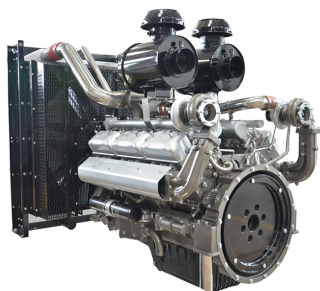

TSS DIESEL TDA 612 12VTE

[Карточка товара на сайте tss.ru](#)

Артикул: 023371
Гарантия: мес.

Технические характеристики

Мощность номинальная, кВт	612
Мощность максимальная, кВт	680
Количество цилиндров	12
Расположение цилиндров	V-образное
Тактность двигателя	4
Система охлаждения	жидкостная
Система впуска воздуха	с турбонаддувом
Тип воздушного фильтра	фильтроэлемент
Частота вращения коленвала (об/мин)	1500
Диаметр цилиндра (мм)	135
Ход поршня (мм)	158
Степень сжатия в цилиндрах	17,35:1
Регулятор оборотов	электронный
Пусковое устройство (стартер)	электростартер 24В
Удельный расход топлива (г/кВт*ч)	198
Тип топливного фильтра	одноразовый фильтр
Рекомендуемый тип масла	SAE 15W40/10W30
Тип масляного фильтра	одноразовый фильтр
Удельный расход масла (г/кВт*ч)	0.7
Вентилятор, Ø (мм), тип	осевой
Уровень шума (дВ/7м)	117
Вид топлива	дизельное
Масса, кг	1950
Габаритные размеры (Д;Ш;В; мм)	2015x1750x1500
SAE (маховик / картер маховика)	SAE14/SAE0.5