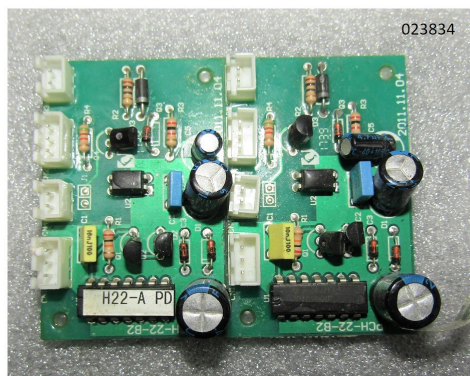

SW-1600/2500 ПЛАТА РСН-22-B2

[Карточка товара на сайте tss.ru](#)

Технические характеристики

Масса, кг 0.03

Артикул: 023834
Гарантия: мес.