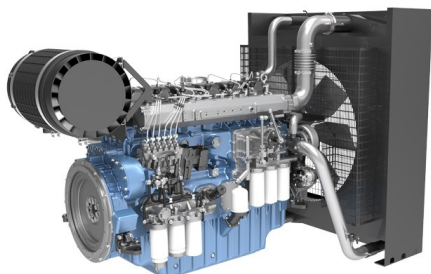

## BAUDOIN 6M33G825/5

[Карточка товара на сайте tss.ru](#)

Артикул: 029828  
Гарантия: мес.

### Технические характеристики

Мощность номинальная, кВт	659
Мощность максимальная, кВт	725
Количество цилиндров	6
Расположение цилиндров	рядное
Тактность двигателя	4
Система охлаждения	жидкостное
Система впуска воздуха	с турбонаддувом
Тип воздушного фильтра	фильтроэлемент
Частота вращения коленвала (об/мин)	1500
Диаметр цилиндра (мм)	150
Ход поршня (мм)	185
Степень сжатия в цилиндрах	15:1
Регулятор оборотов	Common Rail
Пусковое устройство (стартер)	электростартер 24В
Удельный расход топлива (г/кВт*ч)	198.4
Тип топливного фильтра	одноразовый фильтр
Рекомендуемый тип масла	SAE 15W40
Тип масляного фильтра	одноразовый фильтр
Ёмкость масляной системы (л)	60.5
Вентилятор, Ø (мм), тип	осевой
Уровень шума (dB/7м)	112.3
Вид топлива	Дизельное
Масса, кг	2840
Ресурс работы до кап. ремонта (ч)	32000
SAE (маховик / картер маховика)	SAE1#/14#