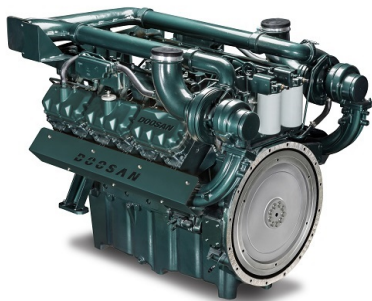

## DOOSAN DP222CA

[Карточка товара на сайте tss.ru](#)

### Технические характеристики

Мощность номинальная, кВт	663
Мощность максимальная, кВт	727
Количество цилиндров	12
Расположение цилиндров	V-образное
Тактность двигателя	4
Система охлаждения	жидкостная
Система впуска воздуха	с турбонаддувом и промежуточным охлаждением воздуха
Тип воздушного фильтра	фильтроэлемент
Частота вращения коленвала (об/мин)	1500
Диаметр цилиндра (мм)	128
Ход поршня (мм)	142
Степень сжатия в цилиндрах	14,6:1
Регулятор оборотов	ECU
Пусковое устройство (стартер)	24/7
Зарядный генератор (А)	45
Тип топливного фильтра	одноразовый фильтр
Рекомендуемый тип масла	SAE 15W40, API CH-4
Тип масляного фильтра	одноразовый фильтр
Максимальный расход масла (г/ч)	688
Ёмкость масляной системы (л)	40
Вид топлива	дизельное
Масса, кг	1676
Габаритные размеры (Д;Ш;В; мм)	1738x1389x1258
Гарантия, срок (мес)	36 месяцев/2000 моточасов
SAE (маховик / картер маховика)	0/18