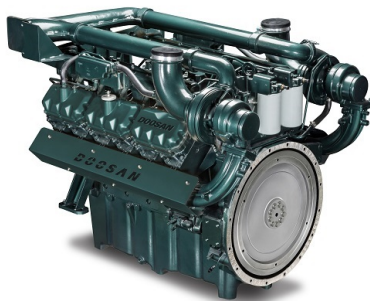

DOOSAN DP222CB

[Карточка товара на сайте tss.ru](#)

Технические характеристики

Мощность номинальная, кВт	705
Мощность максимальная, кВт	790
Количество цилиндров	12
Расположение цилиндров	V-образное
Тактность двигателя	4
Система охлаждения	жидкостная
Система впуска воздуха	с турбонаддувом и промежуточным охлаждением воздуха
Тип воздушного фильтра	фильтроэлемент
Частота вращения коленвала (об/мин)	1500
Диаметр цилиндра (мм)	128
Ход поршня (мм)	142
Степень сжатия в цилиндрах	14,6:1
Регулятор оборотов	ECU
Пусковое устройство (стартер)	24/7
Зарядный генератор (А)	45
Тип топливного фильтра	одноразовый фильтр
Рекомендуемый тип масла	SAE 15W40, API CH-4
Тип масляного фильтра	одноразовый фильтр
Максимальный расход масла (г/ч)	688
Ёмкость масляной системы (л)	40
Вид топлива	дизельное
Масса, кг	1676
Габаритные размеры (Д;Ш;В; мм)	1738x1389x1258
Гарантия, срок (мес)	36 месяцев/2000 моточасов
SAE (маховик / картер маховика)	0/18